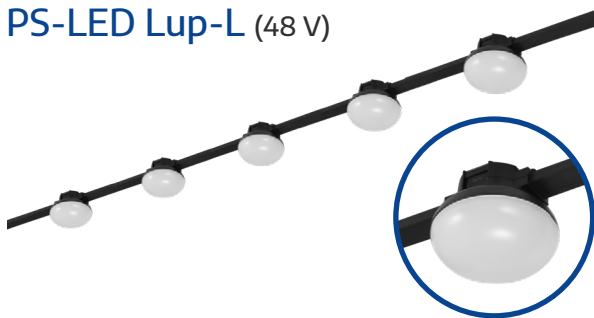

PS-LED Lup-LA (48 V)

Artikel-Nr.	17-07-0143
Leistung	6 W
Einsatzgebiete	Geflügelställe: Broilerkäfig, Volieren, Legekäfig
Abmessungen	Länge 1800 mm
Voltage	48 V
Abstrahlwinkel	200 °
Lichtleistung	660 lm
Effizienz	110 lm/W
Farbtemperatur	3000 k
Lichtfarbe	830 (warmweiß)
Eigenschaften	1-100 % Dimmbar, Flackerfrei
Lebensdauer	ca. 50.000 Stunden
Material	PVC, Kunststoff
Schutzklasse	IP67

PS-LED Lup 6WW (48 V)

Artikel-Nr.	17-07-0031
Leistung	3 W
Einsatzgebiete	Geflügelställe: Broilerkäfig, Volieren, Legekäfig
Abmessungen	variabel/abschneidbar
Voltage	48 V
Abstrahlwinkel	170 °
Lichtleistung	270 lm
Effizienz	90 lm/W
Farbtemperatur	3000 k
Lichtfarbe	830 (warmweiß)
Eigenschaften	1-100 % Dimmbar, Flackerfrei
Lebensdauer	ca. 50.000 Stunden
Material	PVC, Kunststoff, Gummi
Schutzklasse	IP67

PS-LED Lup-L (48 V)

Artikel-Nr.	17-07-0049
Leistung	3 W
Einsatzgebiete	Geflügelställe: Broilerkäfig, Volieren, Legekäfig

Abmessungen	55 x 41,5 mm (L x H), ø 55 mm
Voltage	48 V
Abstrahlwinkel	230 °
Lichtleistung	300 lm
Effizienz	100 lm/W
Farbtemperatur	2700 k
Lichtfarbe	827 (warmweiß)
Eigenschaften	1-100 % Dimmbar, Flackerfrei
Lebensdauer	ca. 50.000 Stunden
Material	PVC, Kunststoff, Gummi
Schutzklasse	IP67